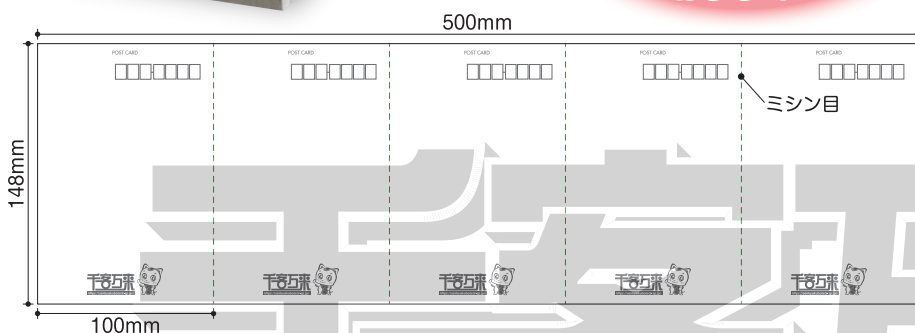

【展開サイズ】(5枚綴りの場合) W500 × H148mm  
【1枚あたりのサイズ】 W100 × H148mm

**Close-up**

ミシン目を切り離せば  
ポストカードに!

**カスタマイズ例**

ポストカードの枚数は  
ご希望に応じて変更可能です

**最大9枚まで連ねる事ができます**