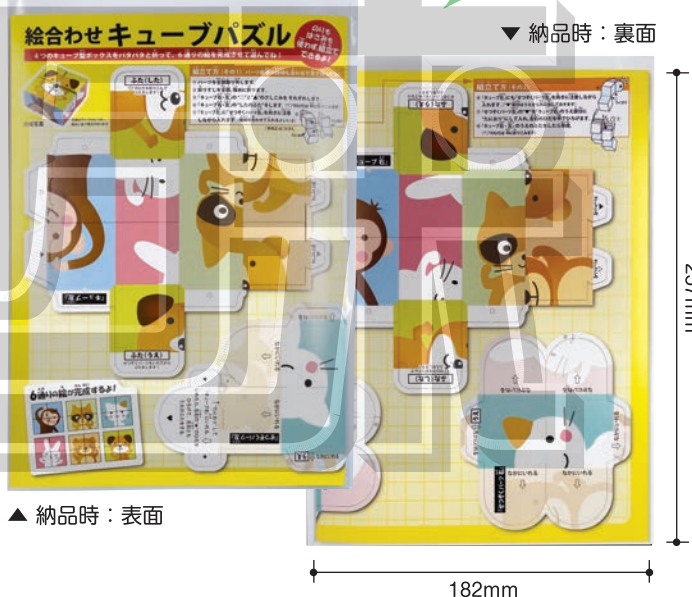

お子様ターゲット商品

うちわ

イベント・応援グッズ

ステーションリー

カレンダー

ECO特集

PMF

絵合わせキューブパズル (品番:K-184)

組立タイプ
既製型あり
既成デザインあり

大人気「絵合わせシリーズ」に立体タイプの新商品が登場！
ペーパークラフトをキューブ型に組み立てて遊ぶ立体パズルです。
ハサミやのりを使わないため、その場ですぐに遊べます。

推奨仕様

サイズ／B5 (B4二つ折り)
用紙／コートボール23.5kg
加工／トムソン抜き、透明袋入

デザイン・仕様見本 (一例)

納品形態 (透明袋入) B4二つ折り

配布しやすい
B5サイズ

※キューブの1辺：35mm

イラストを6柄
用意するだけ!

デザイン例

どうぶつver.

掲載のイラストは既成デザインとしてご使用頂けます。

遊び方

4つのキューブ型ボックスをパタパタと折り、4面を揃えて、6通りの絵柄を完成させて遊びます。

使用例

- ・自動車ディーラー
- ・住宅展示場
- ・ファミレス など