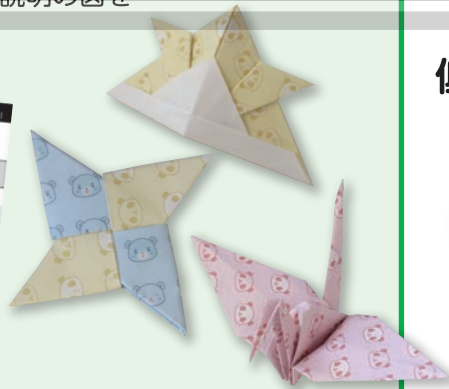

オリジナルでデザインペーパーが作れます。
キャラクターや折り図を入れて作成することも出来ます。
低価格で作成出来るので商品やノベルティにも最適です。

デザイン・仕様見本 (一例)

推奨仕様

折り紙/片艶晒クラフト 65kg
サイズ/150×150mm
表紙(二つ折り)/コート 90kg
サイズ/150×200mm
台紙/コートボール 27kg
加工/透明袋入

裏表紙

こんなノベルティを お探しの方にピッタリです

- ・おうち時間をターゲットにした販促品
- ・お子様向けのアイテム
- ・知育玩具
- ・企業や行政のキャラクターを使ったアイテム
- ・ファミリー向けイベントの配布物
- ・インバウンド向け、和風の販促物
- ・アニメキャラクターを使ったノベルティ
- ・書籍、雑誌等の付録

Close-up

カスタマイズ例① 折り方説明を入れる

裏表紙に「鶴」や「兜」等の折り方説明の図を印刷することも可能です。

カスタマイズ例② サイズ・枚数を変更する