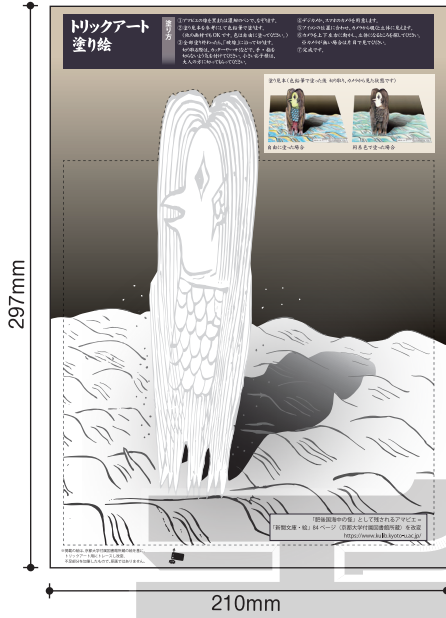

単なる塗り絵じゃつまらない！
完成後も見て楽しめる、飛び出す！驚き！不思議なトリックアート塗り絵。
楽しい＆驚きの体験をすることができる塗り絵です！特別な道具は必要ありません。
塗って撮るだけで誰でも簡単にトリックアートを楽しめます！

推奨仕様
用紙 / 上質紙 110kg
加工 / 透明袋入 (複数枚の時)

デザイン・仕様見本 (一例)

色を塗って、線でカットして、
撮影すると…

▲自由に塗った場合

▲同色系で塗った場合

秘密は…
イラストの歪みと影！
パースのついたイラストが
どのように飛び出すのか
楽しみにしながら
塗ってくださいね！

使いやすい
A4サイズ

枚数・サイズの
変更可能
です！

トリックアートとは…
人間の目の錯覚を利用した「だまし絵」の
ことです。
いくつかある技法の中から、この塗り絵は、
平面であるはずのものがある角度から見た
ときにだけ立体的に見える、という技法を
使っています。

塗り絵のモチーフは自由に変更可能。ご希望にお答え致します！