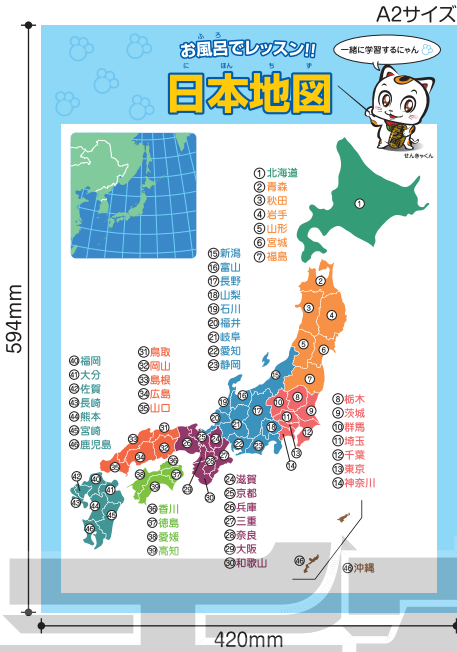

オリジナル形状も
できます！

1番人気

【ピクチャーパズルの既製型一覧】

[A3サイズ] 298×419mm (300ピース : 15×20)
[B4サイズ] 252×358mm (204ピース : 12×17)
[A4サイズ] 210×295mm (104ピース : 8×13) or
205×293mm (24ピース : 4× 6)
[B5サイズ] 180×256mm (70ピース : 7×10)
[A5サイズ] 148×210mm (40ピース : 5× 8)
[ハガキサイズ] 100×150mm (28ピース : 4× 7)

お風呂で勉強ポスター (品番:K-095)

既成デザイン
あります

水だけで簡単に貼れて、何度でも簡単に貼り替えできる便利な耐水ポスター!!

貼付対象が鏡面(ガラス・タイル・ユニットバスの壁面など)であればどんなものにも良く貼れます。お子様でも簡単に貼れて、ベタベタ汚れや糊も残りません。販促イベントグッズに最適!

推奨仕様
用紙/合成紙

デザイン・仕様見本(一例)

デザイン例

お風呂でレッスン!!
たしざん

1cす	2cす	3cす	4cす	5cす	6cす	7cす	8cす	9cす
た1 1+1=2	2+1=3	3+1=4	4+1=5	5+1=6	6+1=7	7+1=8	8+1=9	9+1=10
た2 1+2=3	2+3=4	3+2=5	4+2=6	5+2=7	6+2=8	7+2=9	8+2=10	9+2=11
た3 1+3=4	2+3=5	3+3=6	4+3=7	5+3=8	6+3=9	7+3=10	8+3=11	9+3=12
た4 1+4=5	2+4=6	3+4=7	4+4=8	5+4=9	6+4=10	7+4=11	8+4=12	9+4=13
た5 1+5=6	2+5=7	3+5=8	4+5=9	5+5=10	6+5=11	7+5=12	8+5=13	9+5=14
た6 1+6=7	2+6=8	3+6=9	4+6=10	5+6=11	6+6=12	7+6=13	8+6=14	9+6=15
た7 1+7=8	2+7=9	3+7=10	4+7=11	5+7=12	6+7=13	7+7=14	8+7=15	9+7=16
た8 1+8=9	2+8=10	3+8=11	4+8=12	5+8=13	6+8=14	7+8=15	8+8=16	9+8=17
た9 1+9=10	2+9=11	3+9=12	4+9=13	5+9=14	6+9=15	7+9=16	8+9=17	9+9=18