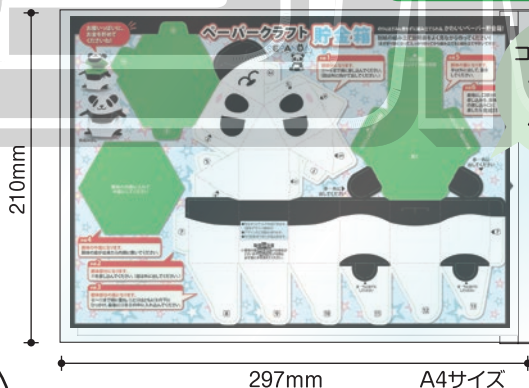

コンパクトな
A4サイズ
配布に
便利です!