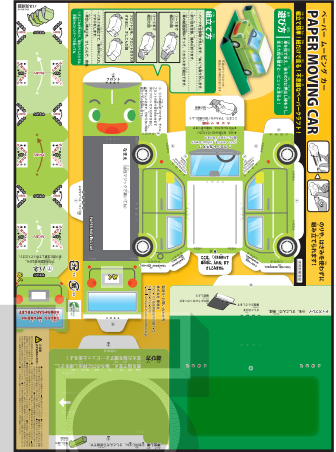

紙だけで走る車のペーパークラフトはお子様に遊んでもらう為の
ノベルティとして最適です！全6種の車種形状フォーマットがあるので、
本来設計に掛かる時間が大幅にカットできます。

デザイン・仕様見本 (一例)

推奨仕様

サイズ / A4×1シート
(組立説明は紙面に入ります)
用紙 / コートボール 23.5kg
加工 / トムソン抜き、透明袋入

既製型で
ローコスト

配布&保管しやすい
A4ワンシート

紙面デザイン