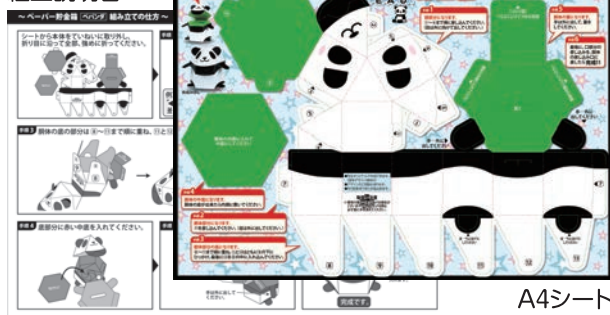

デザイン・仕様見本(一例)

刃物も不要の
簡単組み立て
です!

推奨仕様

用紙/NEW DV 23.5kg
加工/トムソン抜き、
透明袋入

組立説明書

ローコスト対策アイテム!

- ◎ワンシート&片面印刷!
- ◎余分な加工を排除!!
- ◎何種類かまとめて作成可能!!

※他にも動物のバリエーション展開
可能です!