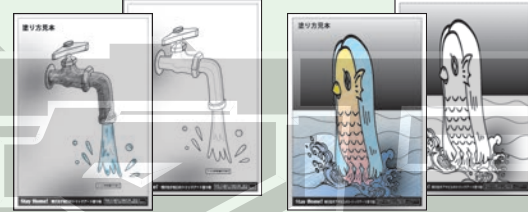

トリックアート塗り絵 (品番:K-178)

小ロット
対応

既成デザイン
あります

単なる塗り絵じゃつまらない！
完成後も見て楽しめる、飛び出す！驚き！不思議なトリックアート塗り絵。
楽しい＆驚きの体験をすることができる塗り絵です！特別な道具は必要ありません。
塗って撮るだけで誰でも簡単にトリックアートを楽しめます！

推奨仕様
用紙 / 上質紙 110kg
加工 / 透明袋入 (複数枚の時)

デザイン・仕様見本 (一例)

色を塗って、線でカットして、
撮影すると…

秘密は…
イラストの歪みと影！
パースのついたイラストが
どのように飛び出すのか
楽しみにしながら
塗ってくださいね！

使いやすい
A4サイズ

枚数・サイズの
変更可能
です！

トリックアートとは…
人間の目の錯覚を利用した「だまし絵」の
ことです。
いくつかある技法の中から、この塗り絵は、
平面であるはずのものがある角度から見た
ときにだけ立体的に見える、という技法を
使っています。

塗り絵のモチーフは自由に変更可能。ご希望にお答え致します！

最近では大人向けの細かいデザ
インのぬりえも大人気！
高齢者向けレクリエーション配
布物としてもご利用頂けます。

小さな子供向けのぬりえは、例
えば車のディーラーで親御さ
んを待つお子様に配布するノ
ベルティとして作成してはい
かがでしょうか？

ぬりえ日記 (品番:K-167)

小ロット
対応

四季のデザインが描かれたぬりえ日記です。見開きに日記ページと
ぬりえページがあり、季節ごとの思い出を残せます。
ぬりえは小さなスペースで静かに楽しめるので、幅広い年齢層に人気の商品です。

推奨仕様
用紙 / 表紙: パーフェクトW 22.5kg
本文: 上質紙 135kg
加工 / 中綴じ製本 (16p or 28p)、
透明袋入

デザイン・仕様見本 (一例)

本文

見開きに日記ページとぬりえページがあり、
季節ごとの思い出を残せます。

使いやすい
B5サイズ

サイズの
変更可能
です！

企業キャラクターを使って
オリジナルのぬりえ日記が
作れます！

針金でとめる中綴じ製本

カスタマイズ例

ぬりえカレンダー
縦開き仕様にした上で、
日記部分をカレンダーに
変更した「ぬりえカレン
ダー」も製作できます。

ぬりえポストカード
ペラのぬりえポストカードな
ら低価格で製作出来ます。毎
月デザインを変えて送付し
たり、一味違ったノベルティ
するとインパクト抜群です！

最近では大人向けの細かいデザ
インのぬりえも大人気！
高齢者向けレクリエーション配
布物としてもご利用頂けます。

小さな子供向けのぬりえは、例
えば車のディーラーで親御さ
んを待つお子様に配布するノ
ベルティとして作成してはい
かがでしょうか？