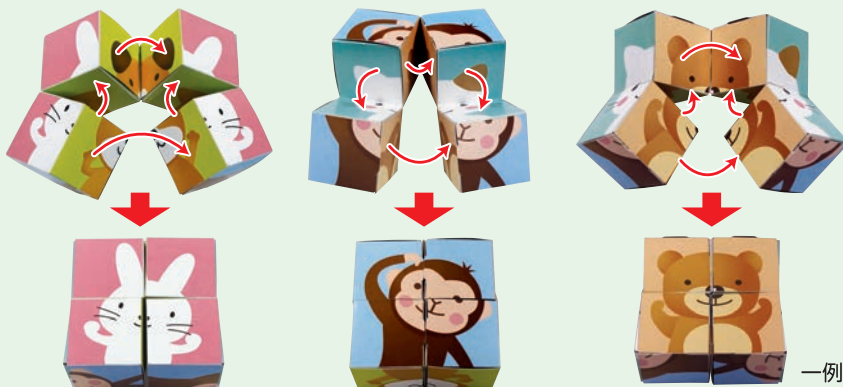

イラストを6柄
用意するだけ!

デザイン例

どうぶつver.

掲載のイラストは既成デザインとしてご使用頂けます。

遊び方

4つのキューブ型ボックスをパタパタと折り、4面を揃えて、6通りの絵柄を完成させて遊びます。

使用例

- ・自動車ディーラー
- ・住宅展示場
- ・ファミレス など

待ち時間にお子様時間が潰しをするアイテムとして最適です！
使用シーンに合わせた絵柄でオリジナル作成するとより効果的なノベルティになります。

新商品

特集

販売グッズ
商品

お子様
ターゲット
商品

うちわ

イベント・
応援グッズ

ステシテリ