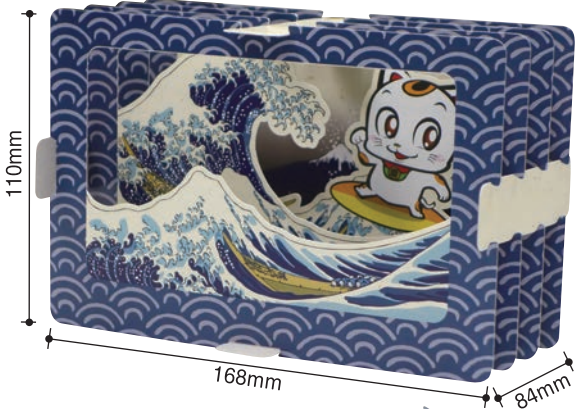

立体ジオラマパネル (品番:K-192)

組立
タイプ

作って飾れるペーパークラフトパネルです。シートを重ねると立体的な空間が広がります。

人気のアニメキャラクターやアイドルグッズとして、眺めて楽しくSNS映えもする
フォトジェニックなアイテムです。塗り絵仕様で流行りの「大人のぬりえ」としてもオススメです。

デザイン・仕様見本 (一例)

既存のイラストを4つの層に分割して
奥行きのあるデザインに仕上げます。

シートを抜いて組み立てるだけ！
のりやハサミを使わずに
製作時間わずか5分程度で簡単に楽しめる
ペーパークラフトです。

6枚1セット