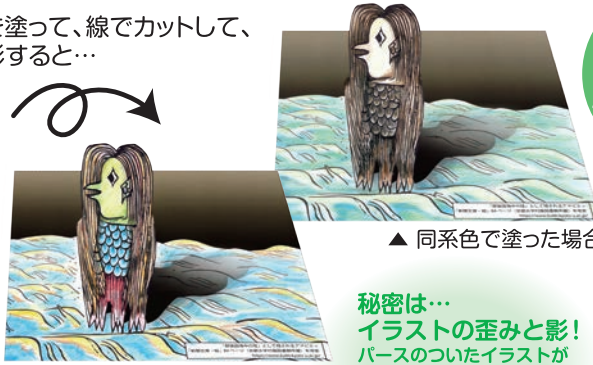

単なる塗り絵じゃつまらない！
完成後も見て楽しめる、飛び出す！驚き！不思議なトリックアート塗り絵。
楽しい＆驚きの体験をすることができる塗り絵です！特別な道具は必要ありません。
塗って撮るだけで誰でも簡単にトリックアートを楽しめます！

推奨仕様
用紙 / 上質紙 110kg
加工 / 透明袋入 (複数枚の時)

デザイン・仕様見本 (一例)

色を塗って、線でカットして、
撮影すると…

▲自由に塗った場合

▲同色系で塗った場合