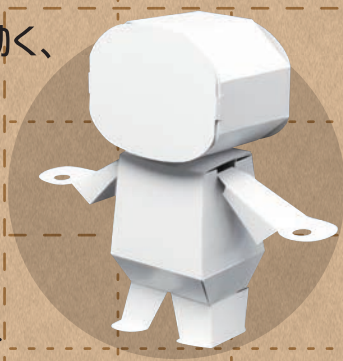

校正後3週間程度で納品が完了します。
(部数・色校正などによって変動します)

サンプル有

実用新案登録出願

サンプル有

PMF (ペーパーピングフィギュア)の特徴

頭を押すと腕がぴょんっと可愛く動く、ペーパークラフトフィギュアです。

- <仕様>
- 寸法：A4 (A3二つ折り)
- 用紙：コートボール K判16.5kg
- 印刷：片面4色印刷+片面ニス
- 加工：トムソン抜き加工後、透明袋に説明書と一緒に封入