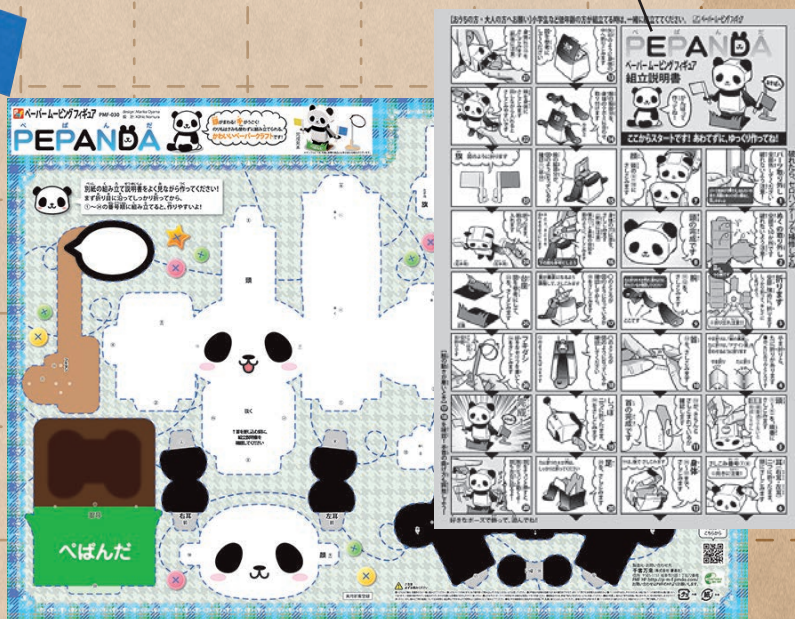

ペーパークラフト

- サイズ：縦297×横420mm
- 用紙：厚紙（裏面がグレーの厚紙です）
- 印刷：片面4色印刷（カラー印刷）+片面二色
- 加工：トムソン抜き加工
- 梱包：2つ折りにして透明袋に封入します

組立説明書

- サイズ：縦297×横210mm
- 用紙：上質紙
- 印刷：片面1色印刷（モノクロ印刷）
- 梱包：ペーパークラフトと一緒に透明袋に封入します

新商品

特集

販売グッズ
商品

お子様
ターゲット
商品

うちわ

イベント・
応援グッズ

ステーションリー

カレンダー

ECO特集

PMF