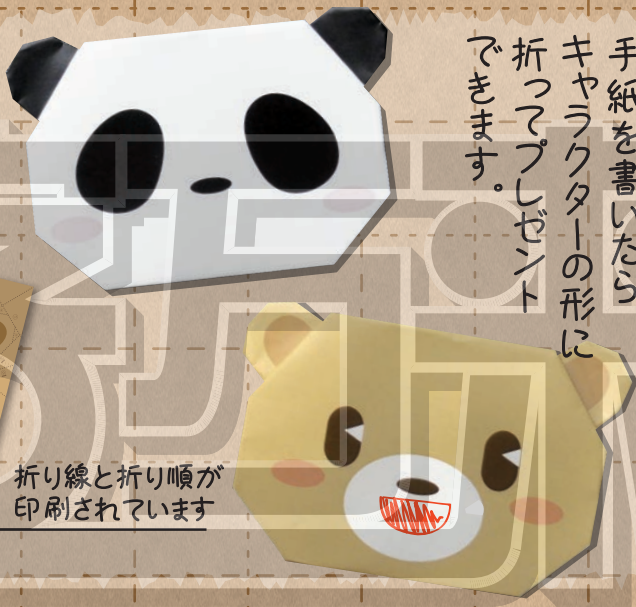

新商品

特集

販売グッズ
商品

お子様
ターゲット
商品

うちわ

イベント・
応援グッズ

ステーションリー

カレンダー

ECO特集

PMF

商品 ②

ペーパークラフト貯金箱

コインを入れると腕がピヨンと跳ねる可愛い貯金箱です。

あたまの部分が蓋になっていて後からコインを取り出せます

オリジナルLOK 既成デザイン有 既製型有

分かりやすい漫画風の組み立て説明書付きです!

詳しくはS-18pへ

商品 ③

実用新案登録出願

折りキャラレター

裏面が便箋になっていて、手紙を書いたらキャラクターの形に折ってプレゼントできます。

分かりやすい漫画風の折り方説明書が入ります

オリジナルLOK 既成デザイン有

折り線と折り順が印刷されています

詳しくはS-16pへ

商品 ④

絵合わせパズル

紙面をパタパタと折って絵柄を揃えるパズルです。

お子様の暇つぶしアイテムとして

知育玩具として

オリジナルLOK 既製型有 既成デザイン有

詳しくはS-23pへ