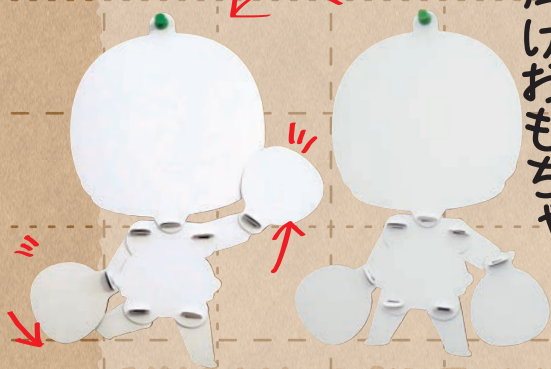

学校の敷地のジオラマ
ペーパークラフト

組立て易さを重視した
設計から再現度を重視
した設計まで自由に
決めていただけます!

形状をデフォルメした
車両のペーパークラフト

シンプルで組立て
しやすい形状

少しリアルな
車両のペーパークラフト

形状をこだわる事も
できます!

十二面体サイコロ

シンプルで組立て
しやすい形状

関節の動く
壁掛けおもちゃ

ポーズを決めて
飾れます!

新商品

特集

販売グッズ
商品

お子様
向け商品

うちわ

イベント・
応援グッズ