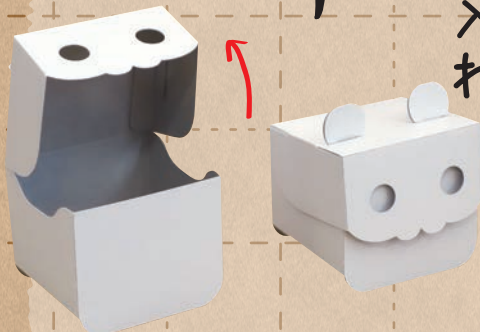

用紙 : コートボール K判16.5kg

印刷 : 片面4色印刷+片面二色

加工 : トムソン抜き加工後、
透明袋に説明書と一緒に封入

オリジナル作成もできます

~8歳 易

(対象年齢)

組み立てが簡単な
小物入れ

シンプルで組立て
しやすい形状