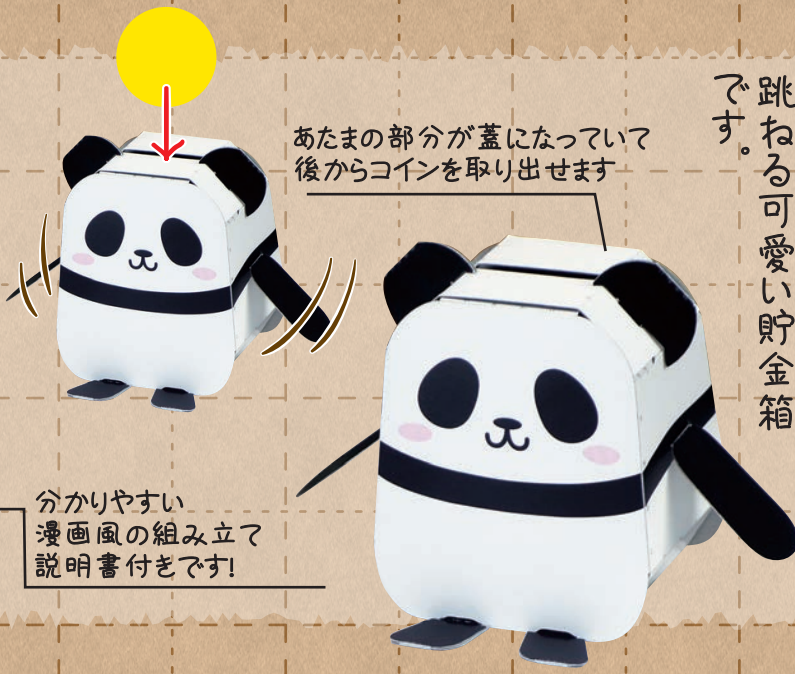

ECO特集

PMF

商品 ②

ペーパークラフト貯金箱

コインを入れると腕がピヨンと跳ねる可愛い貯金箱です。

あたまの部分が蓋になっていて後からコインを取り出せます

オリジナルLOK 既成デザイン有 既製型有

分かりやすい漫画風の組み立て説明書付きです!

詳しくはS-18pへ

商品 ③

実用新案登録出願

折りキャラレター

裏面が便箋になっていて、手紙を書いたらキャラクターの形に折ってプレゼントできます。

分かりやすい漫画風の折り方説明書が入ります

オリジナルLOK 既成デザイン有

折り線と折り順が印刷されています